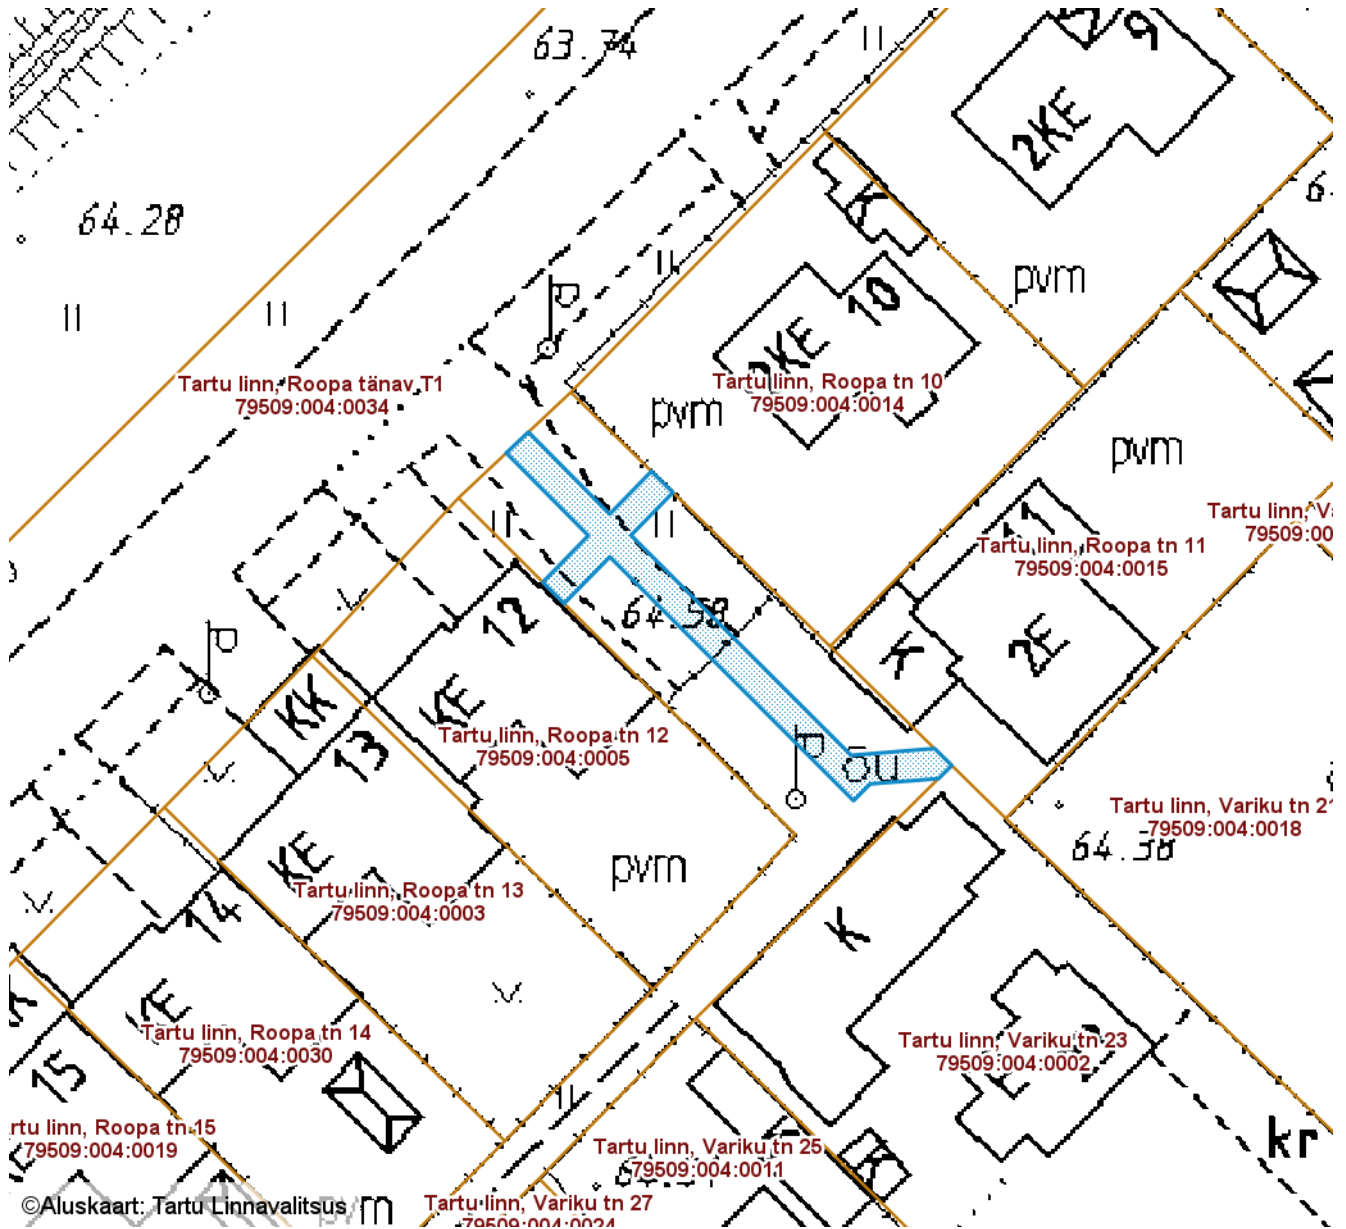

# SUNDVALDUSE ALA ASENDIPLAAN

Tartu maakond, Tartu linn, Tartu linn, Variku tänav T7 (79509:002:0012)

M 1 : 500

©Aluskaart: Tartu Linnavalitsus

— Sundvalduse ala 92 m<sup>2</sup>  
(A-kategooria gaasitorustik)

Koostas: **Pille Toom**

Nr	X	Y
1	6471196.83	658377.16
2	6471198.21	658378.62
3	6471192.79	658383.99
4	6471195.62	658386.75
5	6471194.22	658388.17
6	6471191.39	658385.40
7	6471176.85	658399.95
8	6471177.30	658405.46
9	6471176.18	658406.60
10	6471175.31	658405.72
11	6471174.96	658401.21
12	6471173.85	658400.11
13	6471189.96	658384.00
14	6471186.88	658380.98
15	6471188.29	658379.57
16	6471191.37	658382.58